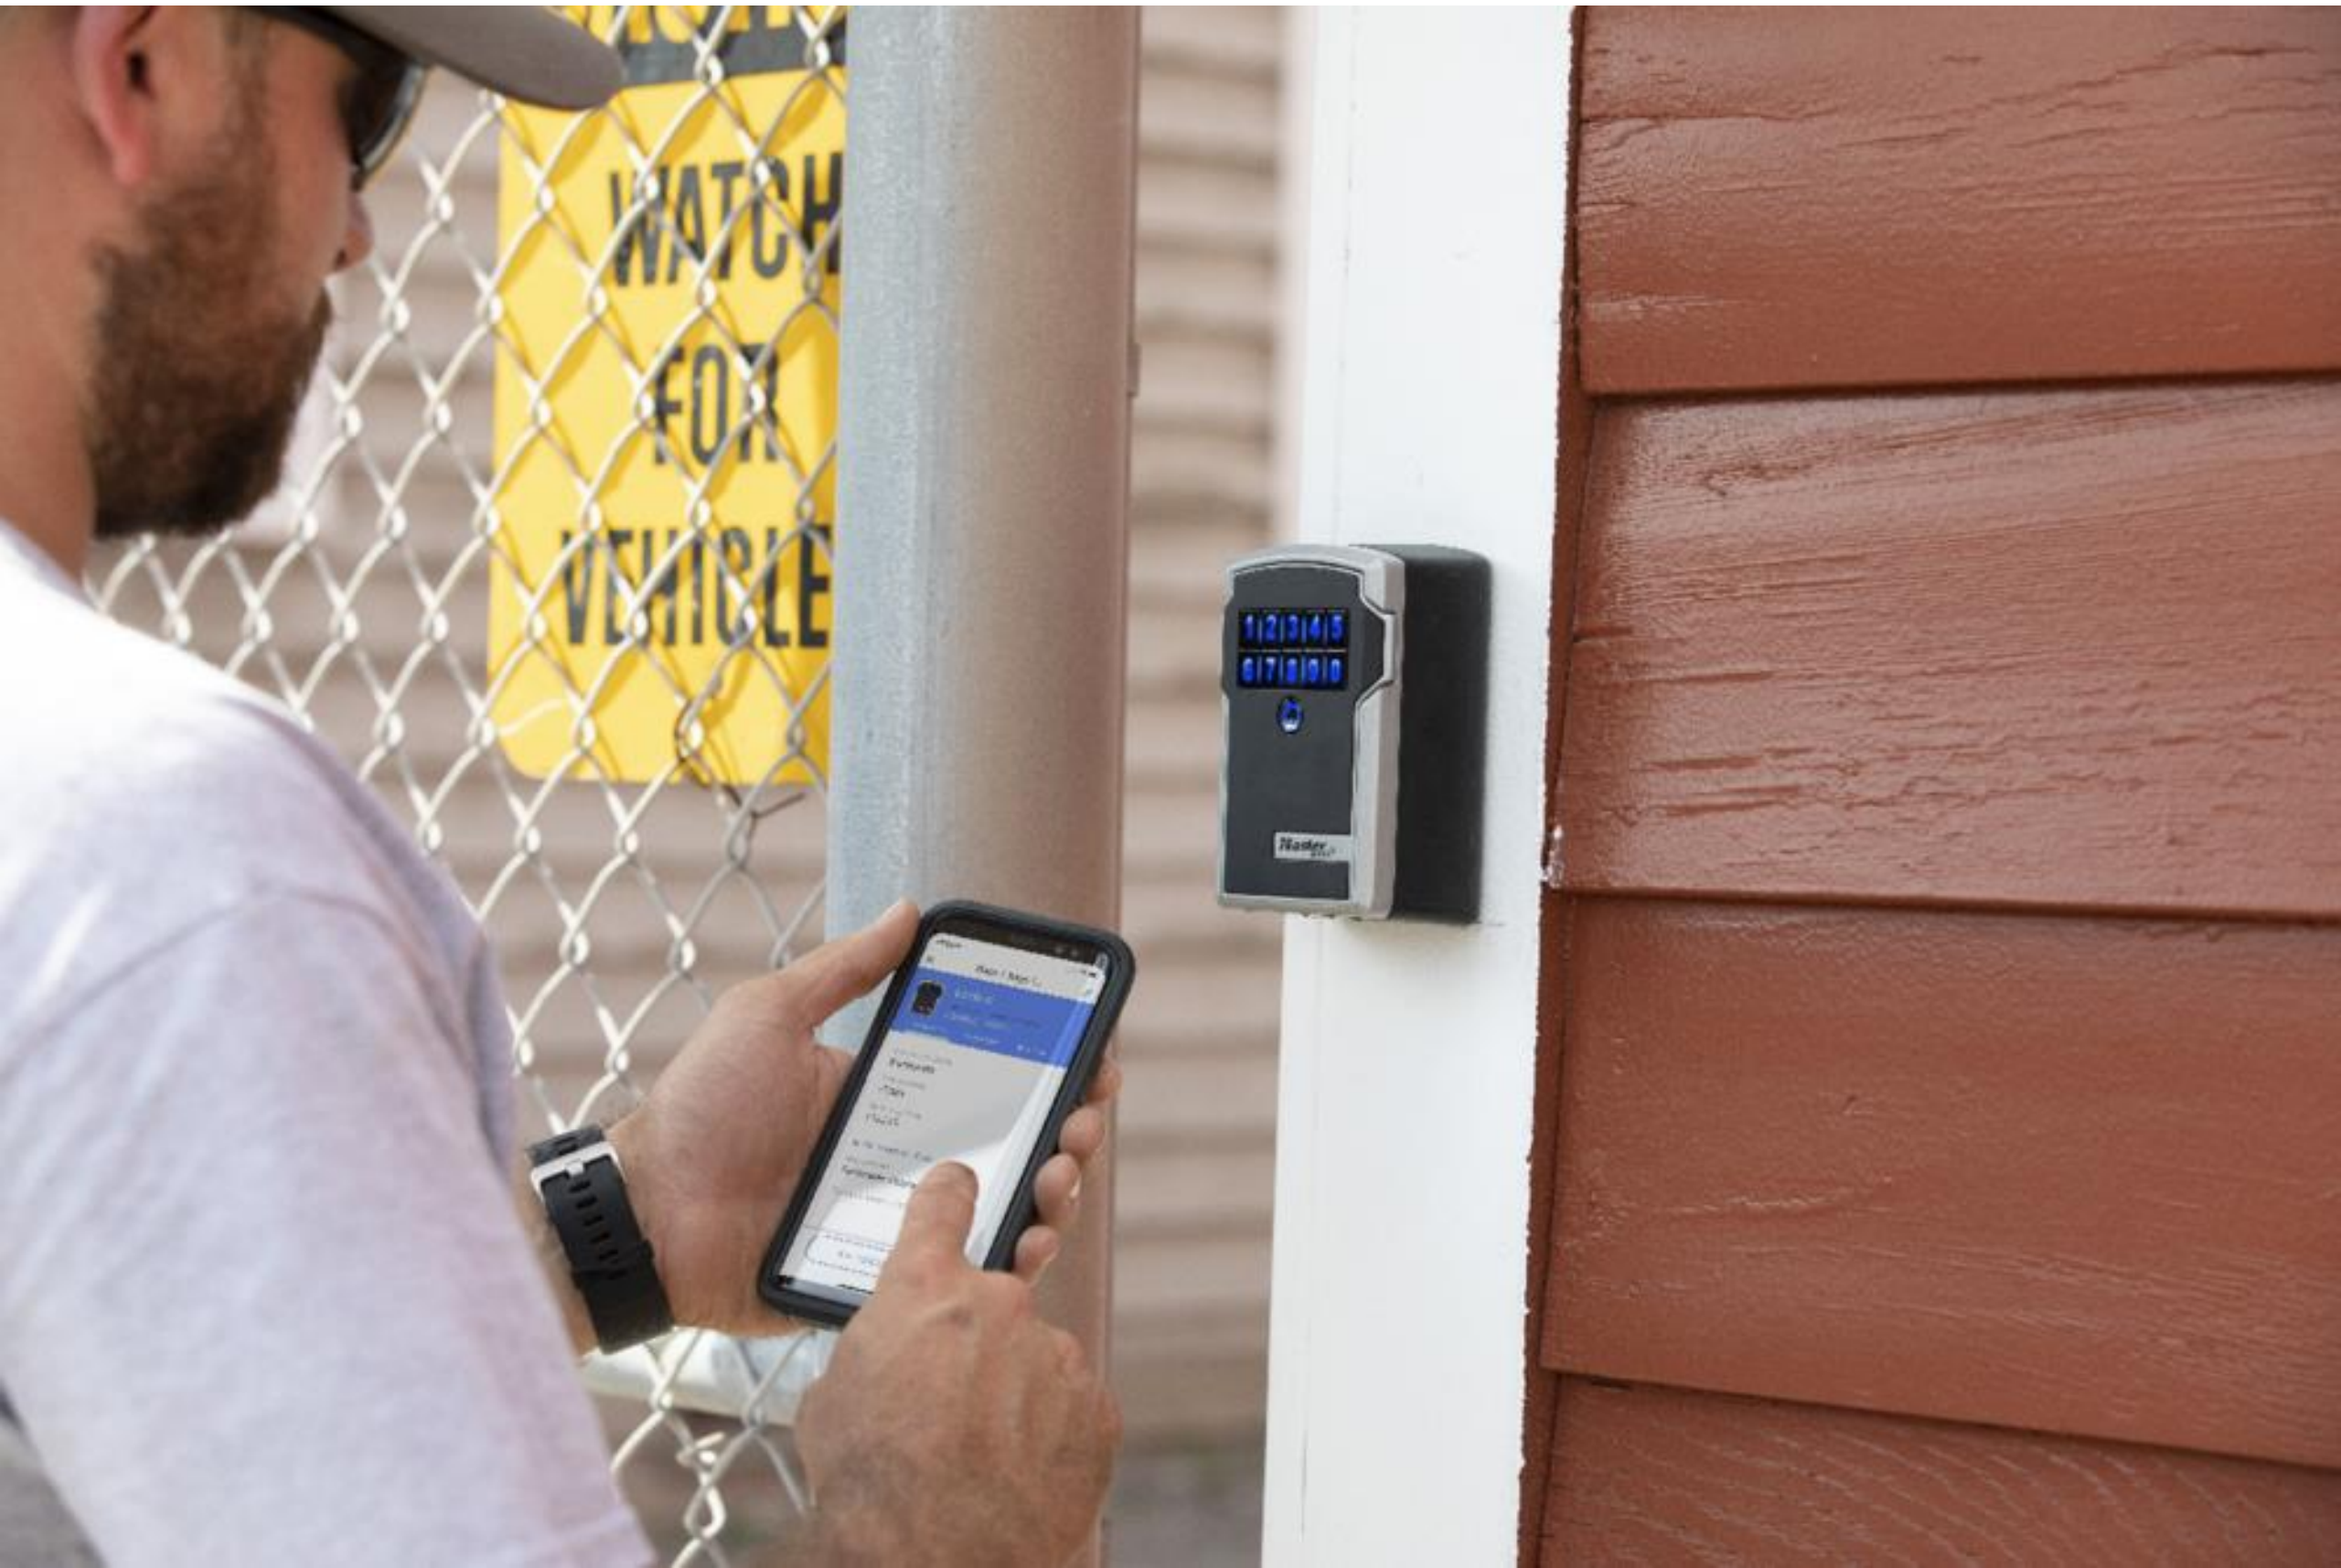

PRODUCTEN VOOR TOEGANGSBEHEER

MASTER LOCK® VAULT ENTERPRISE

5441EURENT Bluetooth® Slimme sleutelkluis

**Master
Lock**

Speciale kenmerken

Productnummer 5441EURENT

Beschrijving Bluetooth® Slimme sleutelkluis

Bescherming tegen diefstal Zinken lichaam met dubbel sluitmechanisme en 256-bits-encryptie van militair niveau

 Sluitmechanisme

Gebruik uw smartphone om uw slot te openen met de Master Lock Vault Enterprise-app of de handmatige combinatiecode

Eigenschappen

- 83 mm brede slotkast met dubbel sluitmechanisme
- Grote verlichte cijfertoetsen met 10 cijfers
- Met Vault Enterprise IOS- en Android-app en webinterface
- Reservetoegang via digitale code op sleutelopslagtoetsenbord
- Eenvoudig toegang delen met anderen - tijdelijk of permanent
- Eenvoudig toegang controleren met krachtige gegevens- en auditstromen
- Melding lege batterij & herinnering op sleutelkluis en in app
- Met eenvoudig te vervangen batterij (CR123A)
- Noodstartfunctie geeft tijdelijk toegang als de batterij leeg raakt terwijl het slot dicht is
- Grote opslagcapaciteit voor sleutels en toegangskaarten
- Bestand tegen temperaturen van - 40°C tot + 50°C

Voordelen

- Verhoog de controleerbaarheid met auditstromen van wie toegang tot apparaten heeft gehad en wanneer
- Verleen eenvoudig toegang aan groepen/individuen via tijdstip en datum
- Efficiënt beheer van veel sloten en gebruikers

Kleur Zwart en grijs

Afmetingen (h x b x d): Buitenkant 127mm x 83mm x 59mm Binnenkant 94mm x 62mm x 25mm

Garantie Beperkte garantie 2 jaar

Ideaal voor de toegangscontrole van:

Personal Care-diensten • Externe locatie • Commercieel Vastgoed • Bouwterrein • Onroerend goed • Facilitair Management